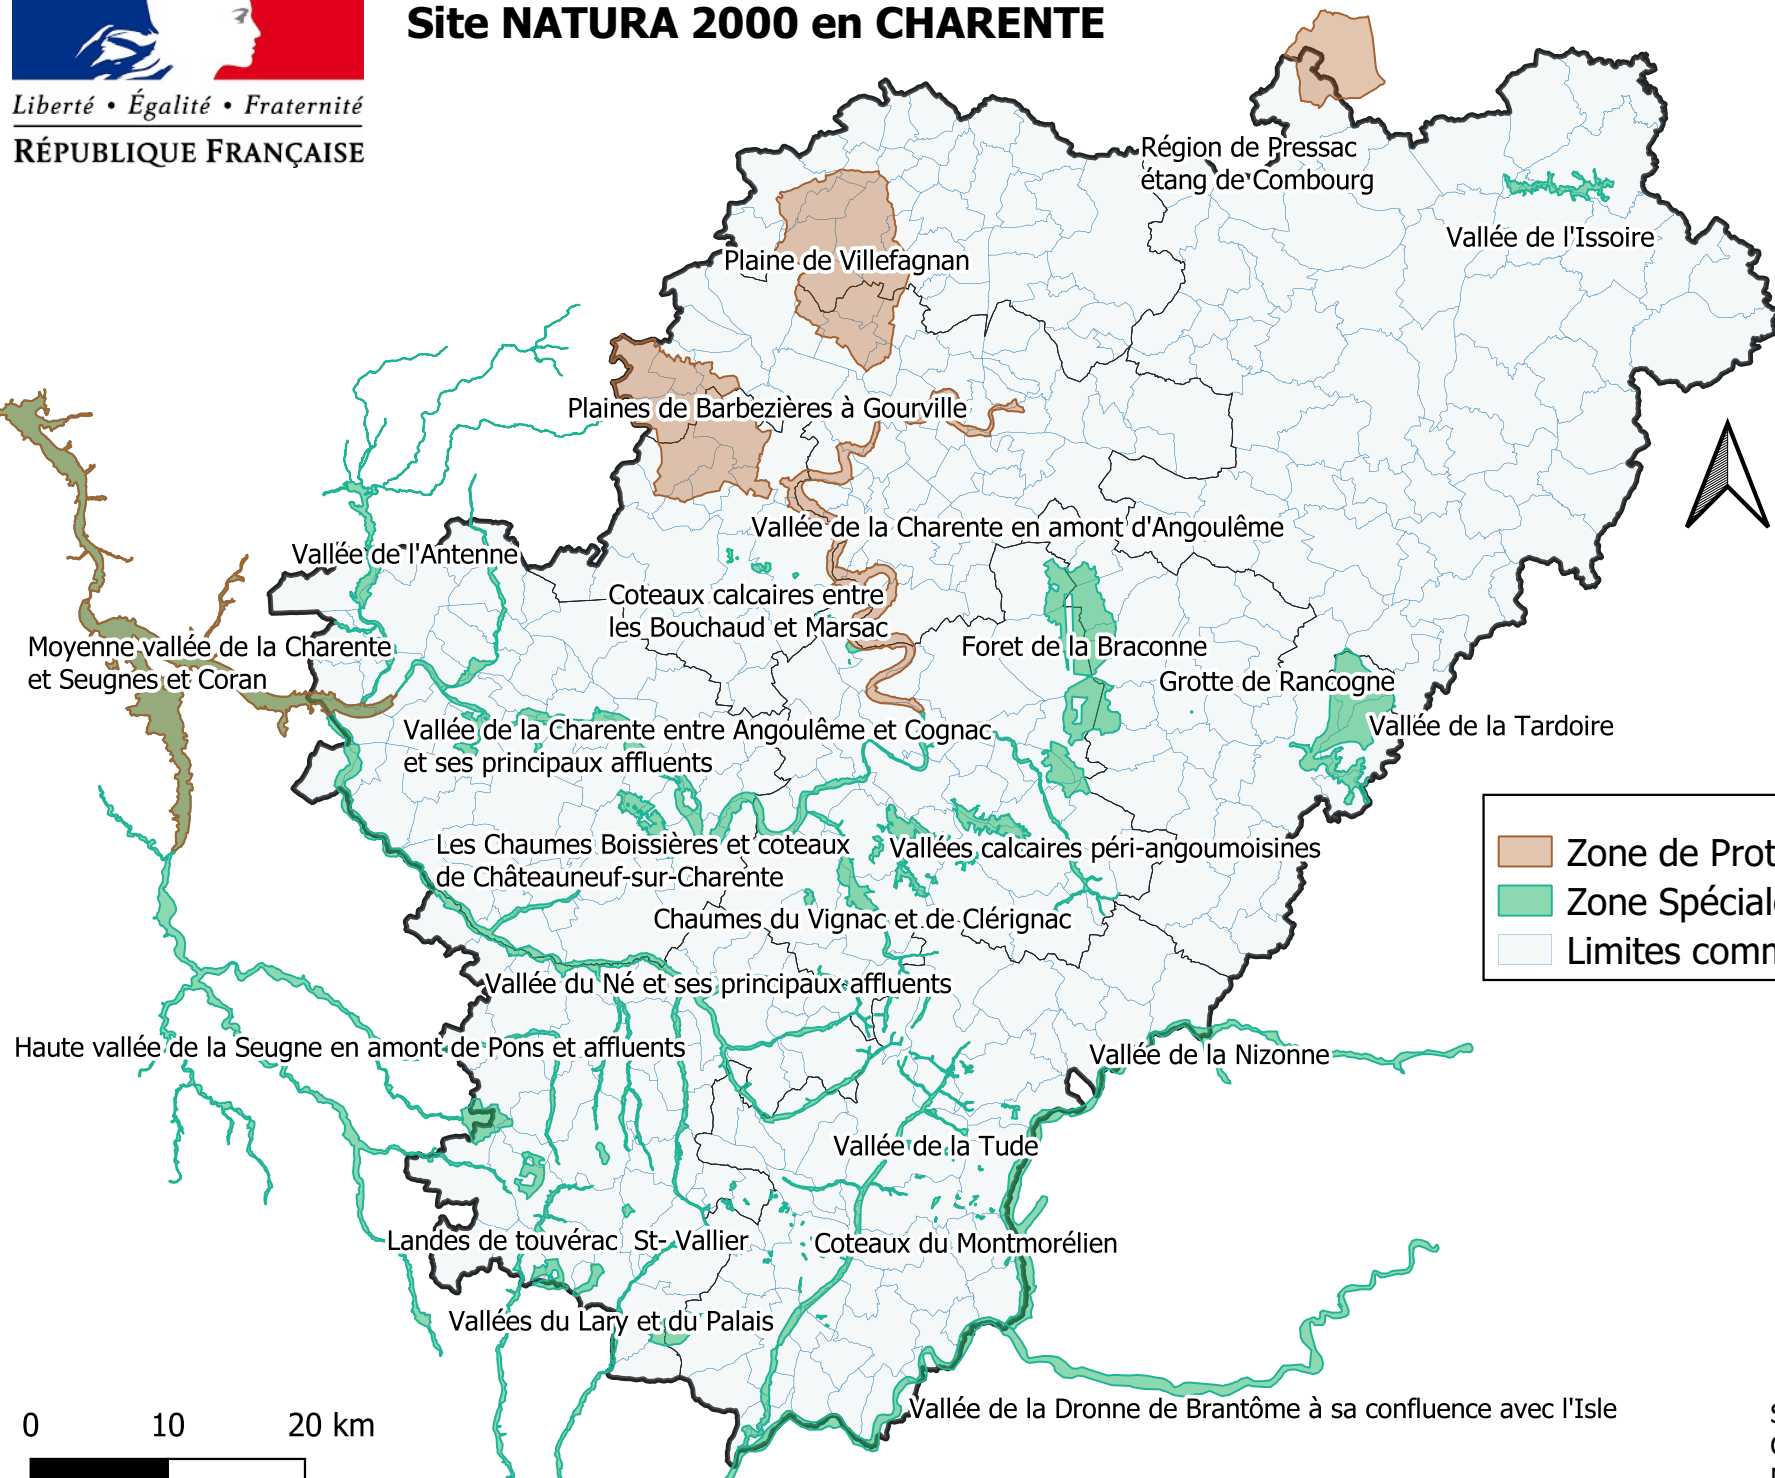

Liberté • Égalité • Fraternité

RÉPUBLIQUE FRANÇAISE

Site NATURA 2000 en CHARENTE

	Zone de Protection Spéciale (ZPS)
	Zone Spéciale de Conservation (ZSC)
	Limites communales

Sources : IGN - DDT16
Conception : DDT16 / SEAR / CGF
Novembre 2020